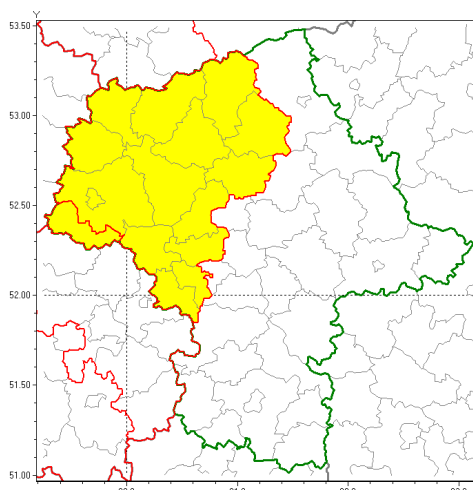

### Zasięg ostrzeżenia w województwie

Opady marznące

### Ostrzeżenie meteorologiczne Nr 10

<b>Nazwa biura</b>	IMGW-PIB Centralne Biuro Prognoz Meteorologicznych w Warszawie
<b>Zjawisko/stopień zagrożenia</b>	Opady marznące/ 1
<b>Obszar</b>	województwo mazowieckie <b>powiat gostyniński</b>
<b>Ważność</b>	od godz. 19:00 dnia 27.01.2019 do godz. 08:00 dnia 28.01.2019
<b>Przebieg</b>	Prognozuje się miejscami wystąpienie słabych opadów marznącego deszczu powodujących gołoledź.
<b>Prawdopodobieństwo wystąpienia zjawiska(%)</b>	80%
<b>Uwagi</b>	Brak.
<b>Dyrektor synoptyk IMGW-PIB</b>	Katarzyna Cisiłowska
<b>Godzina i data wydania</b>	godz. 13:45 dnia 27.01.2019
<b>SMS</b>	IMGW-PIB OSTRZEŻENIE: MARZĄCE OPADY/1 mazowieckie/gostyniński od 19:00/27.01 do 08:00/28.01.2019 marznące opady, drogi liskie.