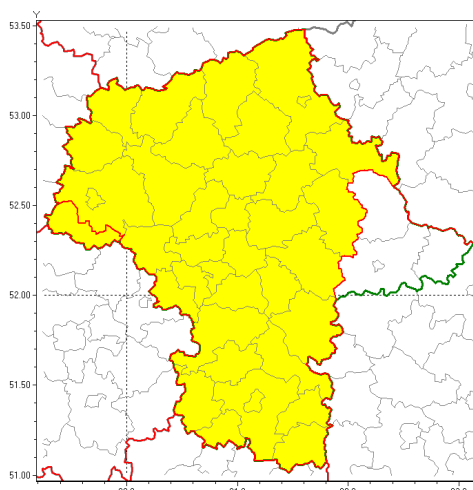

Zasięg ostrzeżenia w województwie

Silny wiatr

Ostrzeżenie meteorologiczne Nr 24

Nazwa biura	IMGW-PIB Centralne Biuro Prognoz Meteorologicznych w Warszawie
Zjawisko/stopień zagrożenia	Silny wiatr/ 1
Obszar	województwo mazowieckie powiat gostyniński
Ważność	od godz. 00:00 dnia 16.03.2019 do godz. 12:00 dnia 16.03.2019
Przebieg	Przewiduje się wystąpienie silnego, zachodniego wiatru o średniej prędkości od 25 km/h do 30 km/h, w porywach miejscami do około 80 km/h.
Prawdopodobieństwo wystąpienia zjawiska(%)	90%
Uwagi	Brak.
Dyrektor synoptyk IMGW-PIB	Michał Jaworski
Godzina i data wydania	godz. 11:54 dnia 15.03.2019
SMS	IMGW-PIB OSTRZEŻENIE: WIATR/1 mazowieckie/gostyniński od 00:00/16.03 do 12:00/16.03.2019 prędkość do 30 km/h, porywy do 80 km/h, W.