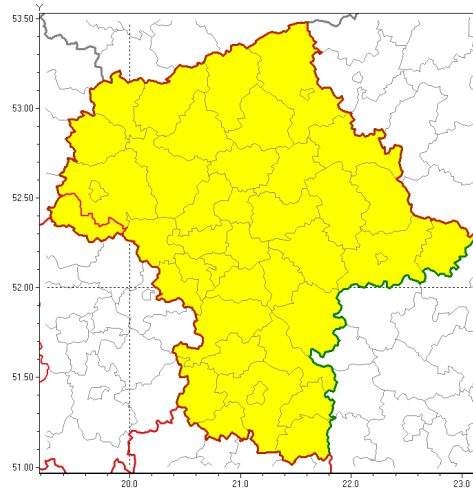

Zasięg ostrzeżenia w województwie

Burze z gradem

Ostrzeżenie meteorologiczne Nr 39

Nazwa biura	IMGW-PIB Centralne Biuro Prognoz Meteorologicznych w Warszawie
Zjawisko/stopień zagrożenia	Burze z gradem/ 1
Obszar	województwo mazowieckie powiat gostyniński
Ważność	od godz. 13:00 dnia 07.06.2019 do godz. 22:00 dnia 07.06.2019
Przebieg	Prognozuje się wystąpienie burz z opadami deszczu miejscami od 20 mm do 30 mm, lokalnie do 40 mm oraz porywami wiatru do 90 km/h. Miejscami możliwy grad.
Prawdopodobieństwo wystąpienia zjawiska(%)	80%
Uwagi	Brak.
Dyrektor synoptyk IMGW-PIB	Ewa Łapińska
Godzina i data wydania	godz. 08:58 dnia 07.06.2019
SMS	IMGW-PIB OSTRZEŻENIE: BURZE Z GRADEM/1 mazowieckie/gostyniński od 13:00/07.06 do 22:00/07.06.2019 deszcz 40 mm, porywy 90 km/h, grad.