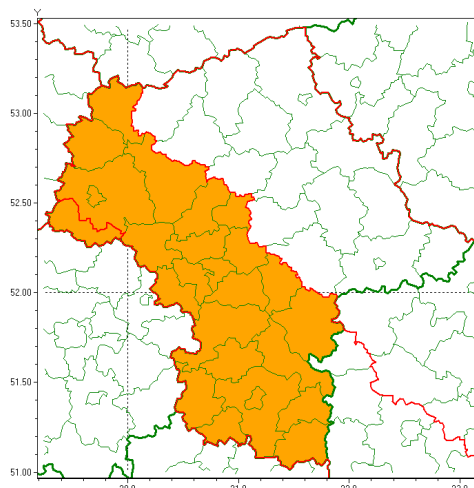

email: meteo.warszawa@imgw.pl

www: www.imgw.pl

Zasięg ostrzeżenia w województwie

Burze z gradem

Ostrzeżenie meteorologiczne Nr 37

Nazwa biura	IMGW-PIB Centralne Biuro Prognoz Meteorologicznych w Warszawie
Zjawisko/stopień zagrożenia	Burze z gradem/ 2
Obszar	województwo mazowieckie powiat gostyniński
Ważność	od godz. 11:00 dnia 19.06.2020 do godz. 24:00 dnia 19.06.2020
Przebieg	Prognozuje się wystąpienie burz z opadami deszczu od 30 mm do 40 mm, lokalnie do 50 mm oraz porywami wiatru do 80 km/h. Miejscami grad.
Prawdopodobieństwo wystąpienia zjawiska(%)	85%
Uwagi	Brak.
Dyrektor synoptyk IMGW-PIB	Ilona Bazyluk
Godzina i data wydania	godz. 06:27 dnia 19.06.2020
SMS	IMGW-PIB OSTRZEŻENIE: BURZE Z GRADEM/2 mazowieckie/gostyniński od 11:00/19.06 do 24:00/19.06.2020 deszcz 50 mm, porywy 80 km/h, miejscami grad.