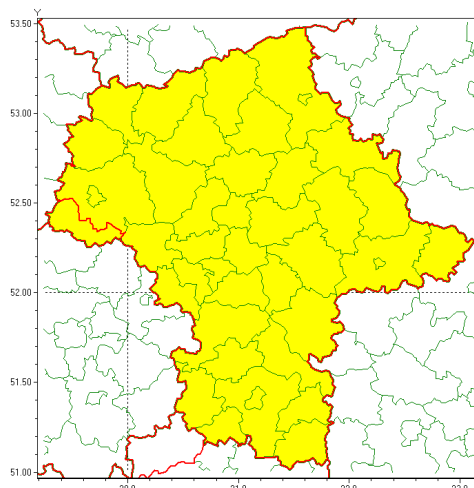

Zasięg ostrzeżenia w województwie

Burze z gradem

Ostrzeżenie meteorologiczne Nr 64

Nazwa biura	IMGW-PIB Centralne Biuro Prognoz Meteorologicznych - Wydział w Warszawie
Zjawisko/stopień zagrożenia	Burze z gradem/ 1
Obszar	województwo mazowieckie powiat gostyniński
Ważność	od godz. 02:15 dnia 13.07.2021 do godz. 24:00 dnia 13.07.2021
Przebieg	Prognozowane są burze, którym miejscami będą towarzyszyć opady deszczu od 20 mm do 30 mm, lokalnie do 40 mm oraz porywy wiatru do 80 km/h. Miejscami grad.
Prawdopodobieństwo wystąpienia zjawiska(%)	80%
Uwagi	Brak.
Dyrektor synoptyk IMGW-PIB	Mariusz Cebula
Godzina i data wydania	godz. 02:09 dnia 13.07.2021
SMS	IMGW-PIB OSTRZEŻENIE: BURZE Z GRADEM/1 mazowieckie/gostyniński od 02:15/13.07 do 24:00/13.07.2021 deszcz 40 mm, grad, porywy 80 km/h.