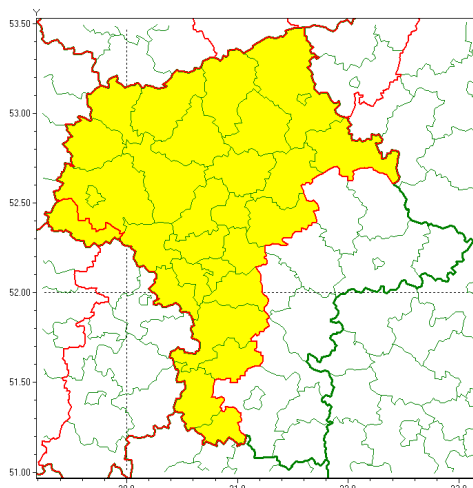

email: meteo.warszawa@imgw.pl

www: www.imgw.pl

Zasięg ostrzeżenia w województwie

Gęsta mgła

Ostrzeżenie meteorologiczne Nr 84

Nazwa biura	IMGW-PIB Centralne Biuro Prognoz Meteorologicznych w Warszawie
Zjawisko/stopień zagrożenia	Gęsta mgła/ 1
Obszar	województwo mazowieckie powiat gostyniński
Ważność	od godz. 20:00 dnia 30.12.2020 do godz. 08:00 dnia 01.01.2021
Przebieg	Prognozuje się gęste mgły w zasięgu których widzialność może wynosić miejscami od 50 m do 200 m, lokalnie mroznicę i powodującą, szczególnie nawierzchnie dróg i chodników stanąć śliskie.
Prawdopodobieństwo wystąpienia zjawiska(%)	80%
Uwagi	Brak.
Dyrektor synoptyk IMGW-PIB	Agnieszka Prasek
Godzina i data wydania	godz. 12:33 dnia 30.12.2020
SMS	IMGW-PIB OSTRZEŻENIE: MGŁA/1 mazowieckie/gostyniński od 20:00/30.12 do 08:00/01.01.2021 mgła widzialność od 50 do 200 m.