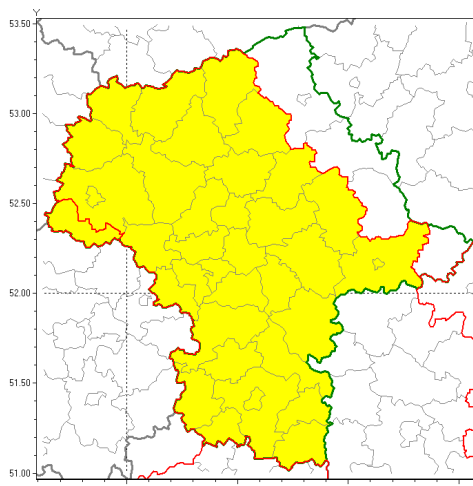

Zasięg ostrzeżenia w województwie

Oblodzenie

Ostrzeżenie meteorologiczne Nr 11

Nazwa biura	IMGW-PIB Centralne Biuro Prognoz Meteorologicznych w Warszawie
Zjawisko/stopień zagrożenia	Oblodzenie/ 1
Obszar	województwo mazowieckie powiat gostyniński
Ważność	od godz. 16:00 dnia 28.01.2019 do godz. 08:00 dnia 29.01.2019
Przebieg	Prognozuje się zamarzanie mokrej nawierzchni dróg i chodników w trakcie i po opadach deszczu ze śniegiem i mokrego śniegu. Temperatura minimalna około -2°C, -1°C, temperatura minimalna gruntu około -3°C.
Prawdopodobieństwo wystąpienia zjawiska(%)	90%
Uwagi	Brak.
Dyrektor synoptyk IMGW-PIB	Michał Ogrodnik
Godzina i data wydania	godz. 10:40 dnia 28.01.2019
SMS	IMGW-PIB OSTRZEŻENIE/1 mazowieckie/gostyniński od 16:00/28.01 do 08:00/29.01.2019 temp. min. od -2 st. do -1 st., przy gruncie do -3 st., lisko.