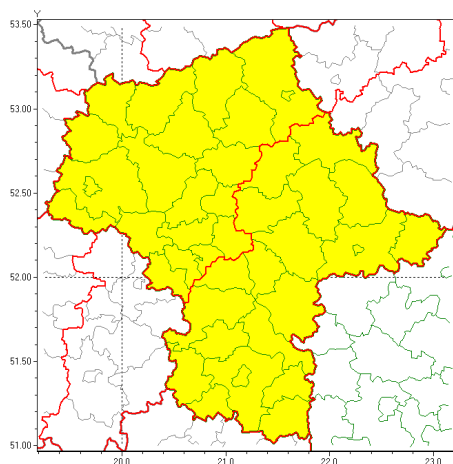

Zasięg ostrzeżeń w województwie

Opady marznące
2021-12-14 12:18

Gęsta mgła
2021-12-14 12:18

WOJEWÓDZTWO MAZOWIECKIE
OSTRZEŻENIA METEOROLOGICZNE ZBIORCZO NR 200
WYKAZ OBOWIAZUJĄCYCH OSTRZEŻEŃ
o godz. 12:18 dnia 14.12.2021

Zjawisko/Stopień zagrożenia	Opady marznące/1
Obszar (w nawiasie numer ostrzeżenia dla powiatu)	powiaty: ciechanowski(99), gostyniński(97), grodziski(94), legionowski(96), makowski(103), mławski(100), nowodworski(99), ostrołęcki(105), Ostrołęka(105), Płock(97), płocki(97), płoński(98), pruszkowski(92), przasnyski(101), pułtuski(98), sierpecki(99), sochaczewski(96), Warszawa(94), warszawski zachodni(97), uromiński(97), yardowski(95)
Ważność	od godz. 12:20 dnia 14.12.2021 do godz. 23:00 dnia 14.12.2021
Prawdopodobieństwo	80%
Przebieg	Prognozowane są słabe opady marznącego deszczu lub/ oraz mławki powodujące goleń.
SMS	IMGW-PIB OSTRZEŻENIA: MARZĄCE OPADY/1 mazowieckie (21 powiatów) od 12:20/14.12 do 23:00/14.12.2021 marznące opady, drogi liskie. Dotyczy powiatów: ciechanowski, gostyniński, grodziski, legionowski, makowski, mławski, nowodworski, ostrołęcki, Ostrołęka, Płock, płocki, płoński, pruszkowski, przasnyski, pułtuski, sierpecki, sochaczewski, Warszawa, warszawski zachodni, uromiński i yardowski.
RSO	Woj. mazowieckie (21 powiatów), IMGW-PIB wydał ostrzeżenia pierwszego stopnia o opadach marzących
Uwagi	Brak.
Zjawisko/Stopień zagrożenia	Opady marznące/1